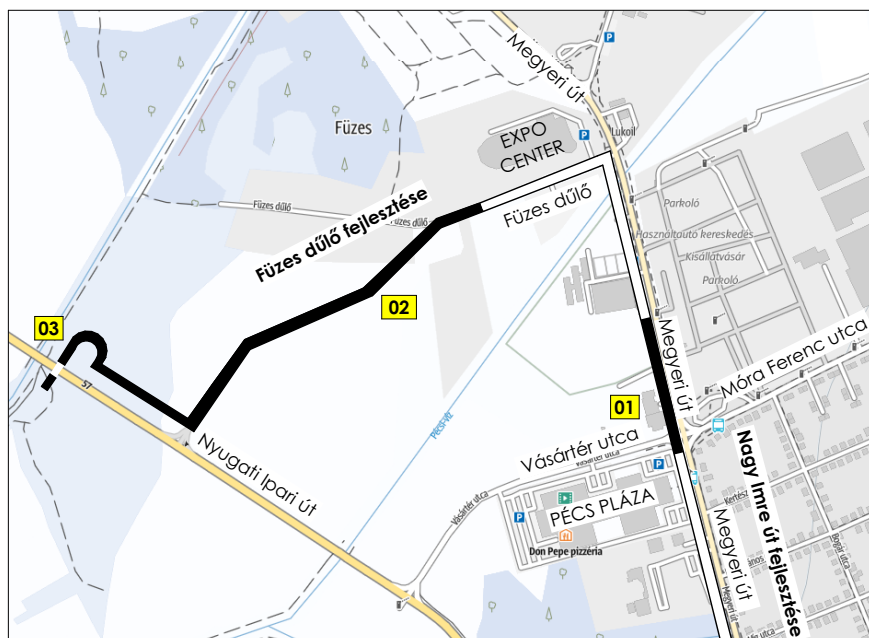

TOP-6.1.5-15- Füzes dűlő fejlesztése, valamint TOP-6.4.16-Nagy Imre út fejlesztése projektek várható korlátozásai 2020.07.20. és 2020.07. 31. között

#### Nagy Imre úton várható munkálatok és korlátozások

- 01 **Burkolat és szegély építése a Megyeri út nyugati oldalán**  
Érintett munkaterület: Pécs Pláza - Kosárlabda Akadémia között (07.20. - 07.31.)  
Gyalogosforgalom áthaladása a munkaterületen biztosított lesz.  
A közúton munkagépek lassíthatják időszakosan gépjármű forgalmat.

#### Füzes dűlőben várható munkálatok és korlátozások

- 02 **Útburkolat és kerékpárút építése, aszfaltozása a tervezett Füzes dűlői út mentén**  
Érintett terület: Nem érint közterületet (07.20. - 07.31.)
- 03 **Jelzőlámpa aléptímenyeinek építése a Nyugati Ipari út mellett**  
Érintett terület: Nem érint közterületet (07.20. - 07.31.)